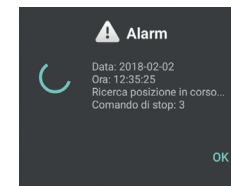

## UN PICCOLO ALLARME PER UNA GRANDE SICUREZZA

/ Small alarm, great security

**LASERSPY** è un dispositivo di piccole dimensioni che può essere posizionato con facilità nei punti più nascosti del tuo veicolo. Non appena percepisce il movimento del mezzo, si attiva e cerca un transponder abilitato. Se la connessione non ha esito positivo, invia un primo SMS per avvisare dello spostamento non autorizzato del veicolo e successivamente altri SMS per notificare la sua posizione. Potrai così seguire il suo percorso in tempo reale. Con la **App gratuita LASERSPY**, sarà tutto molto semplice!

/ **LASERSPY** is a small device that can be easily placed in the most hidden spots of your vehicle. As soon as it detects the movement of the vehicle, it wakes up and searches for an enabled transponder. If the connection is not successful, it sends SMS to advise of the unauthorized movement of the vehicle and other SMS to notify its position. You can follow its route in real time. With the **free LASERSPY App**, everything will be very simple!

1

Posizionare il dispositivo **LASERSPY** con il biadesivo  
/ Place LASERSPY device with the double-sided adhesive

2

Il veicolo si mette in marcia  
/ The vehicle starts

3

**LASERSPY** cerca il contatto con il transponder  
/ **LASERSPY** searches for a link with the transponder

4

Connessione fallita!  
/ Connection failed!

5

Invio SMS di allarme a 3 numeri autorizzati  
/ Sending SMS alarm to 3 authorized numbers

6

Localizzazione in tempo reale degli spostamenti del veicolo tramite **SMS** o **App LASERSPY**  
/ Real-time localization of the vehicle by SMS or via LASERSPY App